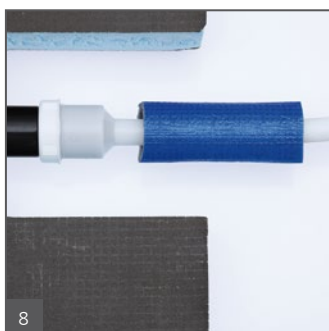

Die wedi Duschsysteme Fundo Plano / Fundo Plano Linea und die Pumpe SANFTLÄUFER-Universal meistern jede dieser Herausforderungen spielend. Mit einer Gesamtaufbauhöhe von nur 65 – 70 mm bieten die wedi Komplettsysteme die perfekte Basis in Form eines bodengleichen Duschelements mit integrierter Ablauftechnik. Die vollautomatische Membranpumpe SANFTLÄUFER-Universal wird über den Adapter (DN 40 auf DN 20) ohne Gewinde direkt mit dem Duschelement verbunden. Sie wird über den Zulauf des Wassers gesteuert und pumpt das Abwasser durch Über- und Unterdruck direkt zum nächsten Fallrohr – gut versteckt und bis zu einem Höhenunterschied von 1,5 Metern. Für bodengleiche Duschen auf jeder Etage.

Die Verbindung via Adapter – von DN 40 auf DN 20

Hier geht es zum Funktionsvideo

Fundo Plano & Fundo Plano Linea:

- Duschsysteme mit integrierter Ablauftechnik
- Ideal für Sanierungen, nur 65 bzw. 70 mm flach
- 100 % wasserdicht im Gesamtsystem

 Lieferumfang: 1 x Fundo Plano, 1 x Ablaufabdeckung, Edelstahl V₂A gebürstet, 132 x 132 mm, 1 x Dichtecke, 800 x 800 mm, 1 x Aufstockelement, Höhe 24 mm, 1 x Montage-Gleitmittel

 Bitte bestellen Sie dieses Produkt bei einem wedi Fachhändler.

 Lieferumfang: 1 x Fundo Plano Linea Duschelement komplett, 1 x Fundo Rinnenabdeckung standard, Edelstahl V₂A gebürstet, 1 x Dichtecke, 1.000 x 1.000 mm, 2 x Fliesenanschlagsprofil

 Bitte bestellen Sie dieses Produkt bei einem wedi Fachhändler.