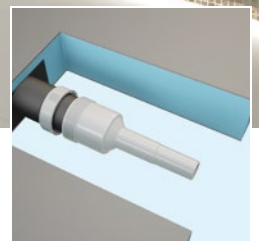

Duschen auf allen Ebenen

Einfach. Sicher. Barrierefrei.