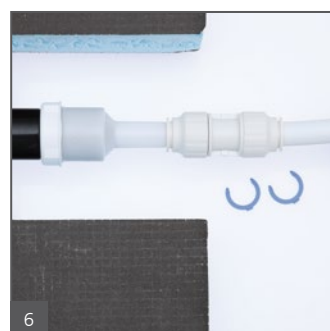

Die wedi Duschsysteme Fundo Plano / Fundo Plano Linea und die Pumpe SANFTLÄUFER-Universal meistern jede dieser Herausforderungen spielend. Mit einer Gesamtaufbauhöhe von nur 65 – 70 mm bieten die wedi Komplettsysteme die perfekte Basis in Form eines bodengleichen Duschelements mit integrierter Ablauftechnik. Die vollautomatische Membranpumpe SANFTLÄUFER-Universal wird über den Adapter (DN 40 auf DN 20) ohne Gewinde direkt mit dem Duschelement verbunden. Sie wird über den Zulauf des Wassers gesteuert und pumpt das Abwasser durch Über- und Unterdruck direkt zum nächsten Fallrohr – gut versteckt und bis zu einem Höhenunterschied von 1,5 Metern. Für bodengleiche Duschen auf jeder Etage.

Die Verbindung via Adapter – von DN 40 auf DN 20

Hier geht es zum Funktionsvideo

Fundo Plano & Fundo Plano Linea:

- Duschsysteme mit integrierter Ablauftechnik
- Ideal für Sanierungen, nur 65 bzw. 70 mm flach
- 100 % wasserdicht im Gesamtsystem

 Lieferumfang: 1 x Fundo Plano, 1 x Ablaufabdeckung, Edelstahl V₂A gebürstet, 132 x 132 mm, 1 x Dichtecke, 800 x 800 mm, 1 x Aufstockelement, Höhe 24 mm, 1 x Montage-Gleitmittel

 Bitte bestellen Sie dieses Produkt bei einem wedi Fachhändler.

 Lieferumfang: 1 x Fundo Plano Linea Duschelement komplett, 1 x Fundo Rinnenabdeckung standard, Edelstahl V₂A gebürstet, 1 x Dichtecke, 1.000 x 1.000 mm, 2 x Fliesenanschlagsprofil

 Bitte bestellen Sie dieses Produkt bei einem wedi Fachhändler.