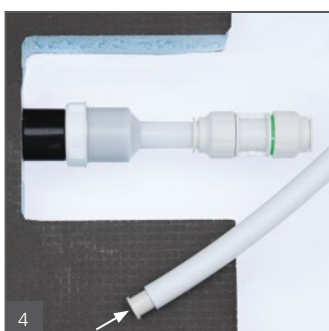

Die wedi Duschsysteme Fundo Plano / Fundo Plano Linea und die Pumpe SANFTLÄUFER-Universal meistern jede dieser Herausforderungen spielend. Mit einer Gesamtaufbauhöhe von nur 65 – 70 mm bieten die wedi Komplettsysteme die perfekte Basis in Form eines bodengleichen Duschelements mit integrierter Ablauftechnik. Die vollautomatische Membranpumpe SANFTLÄUFER-Universal wird über den Adapter (DN 40 auf DN 20) ohne Gewinde direkt mit dem Duschelement verbunden. Sie wird über den Zulauf des Wassers gesteuert und pumpt das Abwasser durch Über- und Unterdruck direkt zum nächsten Fallrohr – gut versteckt und bis zu einem Höhenunterschied von 1,5 Metern. Für bodengleiche Duschen auf jeder Etage.

Die Verbindung via Adapter – von DN 40 auf DN 20

Hier geht es zum Funktionsvideo

Fundo Plano & Fundo Plano Linea:

- Duschsysteme mit integrierter Ablauftechnik
- Ideal für Sanierungen, nur 65 bzw. 70 mm flach
- 100 % wasserdicht im Gesamtsystem

 Lieferumfang: 1 x Fundo Plano, 1 x Ablaufabdeckung, Edelstahl V₂A gebürstet, 132 x 132 mm, 1 x Dichtecke, 800 x 800 mm, 1 x Aufstockelement, Höhe 24 mm, 1 x Montage-Gleitmittel

 Bitte bestellen Sie dieses Produkt bei einem wedi Fachhändler.

 Lieferumfang: 1 x Fundo Plano Linea Duschelement komplett, 1 x Fundo Rinnenabdeckung standard, Edelstahl V₂A gebürstet, 1 x Dichtecke, 1.000 x 1.000 mm, 2 x Fliesenanschlagsprofil

 Bitte bestellen Sie dieses Produkt bei einem wedi Fachhändler.