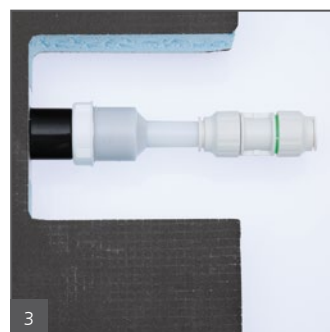

Die wedi Duschsysteme Fundo Plano / Fundo Plano Linea und die Pumpe SANFTLÄUFER-Universal meistern jede dieser Herausforderungen spielend. Mit einer Gesamtaufbauhöhe von nur 65 – 70 mm bieten die wedi Komplettsysteme die perfekte Basis in Form eines bodengleichen Duschelements mit integrierter Ablauftechnik. Die vollautomatische Membranpumpe SANFTLÄUFER-Universal wird über den Adapter (DN 40 auf DN 20) ohne Gewinde direkt mit dem Duschelement verbunden. Sie wird über den Zulauf des Wassers gesteuert und pumpt das Abwasser durch Über- und Unterdruck direkt zum nächsten Fallrohr – gut versteckt und bis zu einem Höhenunterschied von 1,5 Metern. Für bodengleiche Duschen auf jeder Etage.

Die Verbindung via Adapter – von DN 40 auf DN 20

Hier geht es zum Funktionsvideo

Fundo Plano & Fundo Plano Linea:

- Duschsysteme mit integrierter Ablauftechnik
- Ideal für Sanierungen, nur 65 bzw. 70 mm flach
- 100 % wasserdicht im Gesamtsystem

 Lieferumfang: 1 x Fundo Plano, 1 x Ablaufabdeckung, Edelstahl V₂A gebürstet, 132 x 132 mm, 1 x Dichtecke, 800 x 800 mm, 1 x Aufstockelement, Höhe 24 mm, 1 x Montage-Gleitmittel

 Bitte bestellen Sie dieses Produkt bei einem wedi Fachhändler.

 Lieferumfang: 1 x Fundo Plano Linea Duschelement komplett, 1 x Fundo Rinnenabdeckung standard, Edelstahl V₂A gebürstet, 1 x Dichtecke, 1.000 x 1.000 mm, 2 x Fliesenanschlagsprofil

 Bitte bestellen Sie dieses Produkt bei einem wedi Fachhändler.