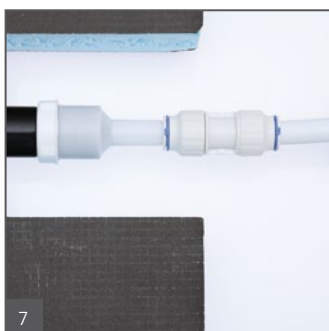

Die wedi Duschsysteme Fundo Plano / Fundo Plano Linea und die Pumpe SANFTLÄUFER-Universal meistern jede dieser Herausforderungen spielend. Mit einer Gesamtaufbauhöhe von nur 65 – 70 mm bieten die wedi Komplettsysteme die perfekte Basis in Form eines bodengleichen Duschelements mit integrierter Ablauftechnik. Die vollautomatische Membranpumpe SANFTLÄUFER-Universal wird über den Adapter (DN 40 auf DN 20) ohne Gewinde direkt mit dem Duschelement verbunden. Sie wird über den Zulauf des Wassers gesteuert und pumpt das Abwasser durch Über- und Unterdruck direkt zum nächsten Fallrohr – gut versteckt und bis zu einem Höhenunterschied von 1,5 Metern. Für bodengleiche Duschen auf jeder Etage.

Die Verbindung via Adapter – von DN 40 auf DN 20

Hier geht es zum Funktionsvideo

Fundo Plano & Fundo Plano Linea:

- Duschsysteme mit integrierter Ablauftechnik
- Ideal für Sanierungen, nur 65 bzw. 70 mm flach
- 100 % wasserdicht im Gesamtsystem

 Lieferumfang: 1 x Fundo Plano, 1 x Ablaufabdeckung, Edelstahl V₂A gebürstet, 132 x 132 mm, 1 x Dichtecke, 800 x 800 mm, 1 x Aufstockelement, Höhe 24 mm, 1 x Montage-Gleitmittel

 Bitte bestellen Sie dieses Produkt bei einem wedi Fachhändler.

 Lieferumfang: 1 x Fundo Plano Linea Duschelement komplett, 1 x Fundo Rinnenabdeckung standard, Edelstahl V₂A gebürstet, 1 x Dichtecke, 1.000 x 1.000 mm, 2 x Fliesenanschlagsprofil

 Bitte bestellen Sie dieses Produkt bei einem wedi Fachhändler.