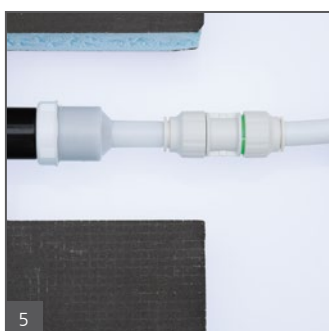

Die wedi Duschsysteme Fundo Plano / Fundo Plano Linea und die Pumpe SANFTLÄUFER-Universal meistern jede dieser Herausforderungen spielend. Mit einer Gesamtaufbauhöhe von nur 65 – 70 mm bieten die wedi Komplettsysteme die perfekte Basis in Form eines bodengleichen Duschelements mit integrierter Ablauftechnik. Die vollautomatische Membranpumpe SANFTLÄUFER-Universal wird über den Adapter (DN 40 auf DN 20) ohne Gewinde direkt mit dem Duschelement verbunden. Sie wird über den Zulauf des Wassers gesteuert und pumpt das Abwasser durch Über- und Unterdruck direkt zum nächsten Fallrohr – gut versteckt und bis zu einem Höhenunterschied von 1,5 Metern. Für bodengleiche Duschen auf jeder Etage.

Die Verbindung via Adapter – von DN 40 auf DN 20

Hier geht es zum Funktionsvideo

Fundo Plano & Fundo Plano Linea:

- Duschsysteme mit integrierter Ablauftechnik
- Ideal für Sanierungen, nur 65 bzw. 70 mm flach
- 100 % wasserdicht im Gesamtsystem

 Lieferumfang: 1 x Fundo Plano, 1 x Ablaufabdeckung, Edelstahl V₂A gebürstet, 132 x 132 mm, 1 x Dichtecke, 800 x 800 mm, 1 x Aufstockelement, Höhe 24 mm, 1 x Montage-Gleitmittel

 Bitte bestellen Sie dieses Produkt bei einem wedi Fachhändler.

 Lieferumfang: 1 x Fundo Plano Linea Duschelement komplett, 1 x Fundo Rinnenabdeckung standard, Edelstahl V₂A gebürstet, 1 x Dichtecke, 1.000 x 1.000 mm, 2 x Fliesenanschlagsprofil

 Bitte bestellen Sie dieses Produkt bei einem wedi Fachhändler.