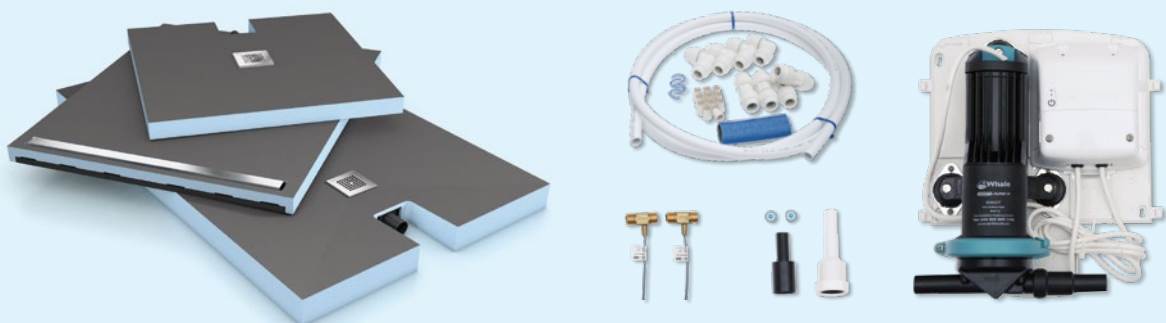

Die wedi Duschsysteme Fundo Plano / Fundo Plano Linea und die Pumpe SANFTLÄUFER-Universal meistern jede dieser Herausforderungen spielend. Mit einer Gesamtaufbauhöhe von nur 65 – 70 mm bieten die wedi Komplettsysteme die perfekte Basis in Form eines bodengleichen Duschelements mit integrierter Ablauftechnik. Die vollautomatische Membranpumpe SANFTLÄUFER-Universal wird über den Adapter (DN 40 auf DN 20) ohne Gewinde direkt mit dem Duschelement verbunden. Sie wird über den Zulauf des Wassers gesteuert und pumpt das Abwasser durch Über- und Unterdruck direkt zum nächsten Fallrohr – gut versteckt und bis zu einem Höhenunterschied von 1,5 Metern. Für bodengleiche Duschen auf jeder Etage.

Die Verbindung via Adapter – von DN 40 auf DN 20

Hier geht es zum Funktionsvideo

Fundo Plano & Fundo Plano Linea:

- Duschsysteme mit integrierter Ablauftechnik
- Ideal für Sanierungen, nur 65 bzw. 70 mm flach
- 100 % wasserdicht im Gesamtsystem

 Lieferumfang: 1 x Fundo Plano, 1 x Ablaufabdeckung, Edelstahl V₂A gebürstet, 132 x 132 mm, 1 x Dichtecke, 800 x 800 mm, 1 x Aufstockelement, Höhe 24 mm, 1 x Montage-Gleitmittel

 Bitte bestellen Sie dieses Produkt bei einem wedi Fachhändler.

 Lieferumfang: 1 x Fundo Plano Linea Duschelement komplett, 1 x Fundo Rinnenabdeckung standard, Edelstahl V₂A gebürstet, 1 x Dichtecke, 1.000 x 1.000 mm, 2 x Fliesenanschlagsprofil

 Bitte bestellen Sie dieses Produkt bei einem wedi Fachhändler.